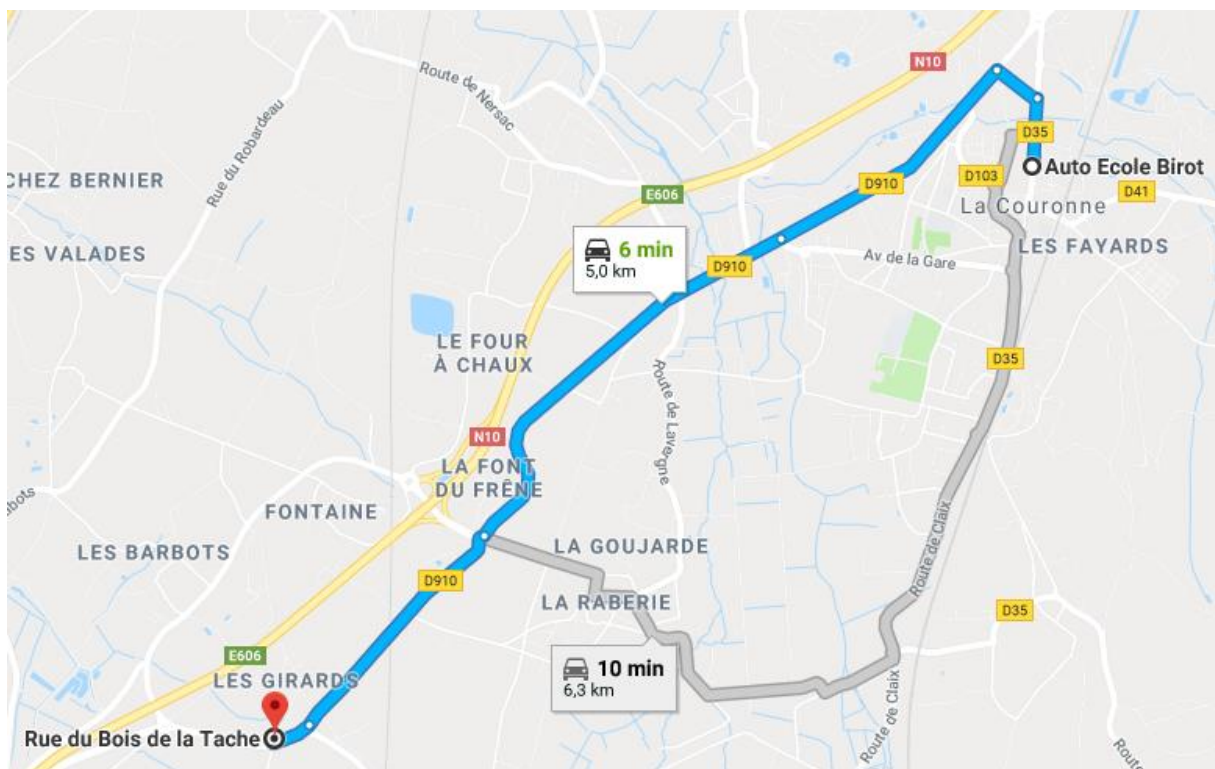

Itinéraire entre l'auto-école et la piste